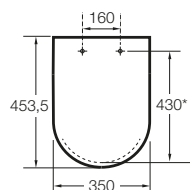

SCHIȚE TEHNICE

CARACTERISTICI

Adecvat pentru: Closet

EasyFix®

Formă: Pătrată

Material balamale: Oțel inoxidabil

Supralit®

EasyClean®

Material antibacterian